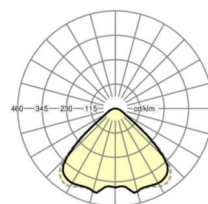

Оптика

Оснастка	LED, цветопередача/оттенок света CRI ≥ 80 / 4000K
Допуск для координаты цветности (MacAdam)	3SDCM
Фотобиологическая безопасность (светильник)	RG1
Номинальный световой поток	10490lm
Срок службы LED	50000h L80/B10 (Tq 35°C)
светоотдача светильников	160lm/W
Угол излучения	95° (C0) / 95° (C90)
UGR поп./вдоль	20.9 / 21.2

DEEP-LINK

<https://www.regiolum.de/ru/article/37430114110>

Ссылка	LED 10500lm 840
ηLB	100 %
Φ ↓/↑	100 % / 0 %
UGR поп./вдоль	20.9 / 21.2

Механика

цвет корпуса	белый стандартный для электротехники RAL 9016
размеры (LxWxH/DxH)	688mm x 340mm x 59mm
вес (нетто)	6.4kg
Cable entry KE (X/Y)	261mm/0mm
Вид монтажа	установка отдельных светильников на подвесе, Потолочная одиночная установка, сборка несущих шин
монтажный поворотный уголок	макс. 30° продольная+ поперечная ось /Установка с принадлежностями - уголок, цепочка и макс. 40° поперечная ось/установка с принадлежностями на шинопроводе

размеры

L	688 mm	Длина
B	340 mm	Ширина
H	59 mm	Высота
A1	655 mm	Расстояние между точками крепежа при одиночной установке
A4	235 mm	Расстояние между точками крепежа (ширина)
X	261 mm	Расстояние от ввода проводов до середины светильника по оси X (вдо
Y	0 mm	Расстояние от ввода проводов до середины светильника по оси Y (поп