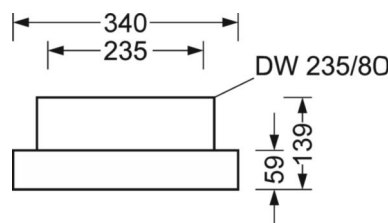

Оптика

Оснастка	LED, цветопередача/оттенок света CRI ≥ 80 / 4000K
Допуск для координаты цветности (MacAdam)	3SDCM
Фотобиологическая безопасность (светильник)	RG1
Номинальный световой поток	10490lm
Срок службы LED	50000h L80/B10 (Tq 35°C)
светоотдача светильников	160lm/W
Угол излучения	95° (C0) / 95° (C90)
UGR поп./вдоль	20.9 / 21.2

DEEP-LINK

<https://www.regiolum.de/ru/article/37430114110>

Ссылка	LED 10500lm 840
ηLB	100 %
Φ ↓/↑	100 % / 0 %
UGR поп./вдоль	20.9 / 21.2

Механика

цвет корпуса	белый стандартный для электротехники RAL 9016
размеры (LxWxH/DxH)	688mm x 340mm x 59mm
вес (нетто)	6.4kg
Cable entry KE (X/Y)	261mm/0mm
Вид монтажа	установка отдельных светильников на подвесе, Потолочная одиночная установка, сборка несущих шин
монтажный поворотный уголок	макс. 30° продольная+ поперечная ось /Установка с принадлежностями - уголок, цепочка и макс. 40° поперечная ось/установка с принадлежностями на шинопроводе

размеры

L	688 mm	Длина
B	340 mm	Ширина
H	59 mm	Высота
A1	655 mm	Расстояние между точками крепежа при одиночной установке
A4	235 mm	Расстояние между точками крепежа (ширина)
X	261 mm	Расстояние от ввода проводов до середины светильника по оси X (вдо
Y	0 mm	Расстояние от ввода проводов до середины светильника по оси Y (поп