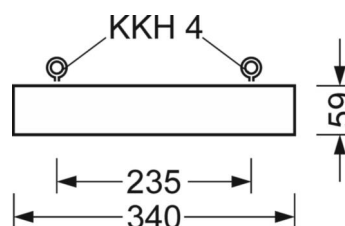

Оптика

Оснастка	LED, цветопередача/оттенок света CRI ≥ 80 / 4000K
Допуск для координаты цветности (MacAdam)	3SDCM
Фотобиологическая безопасность (светильник)	RG1
Номинальный световой поток	10490lm
Срок службы LED	50000h L80/B10 (Tq 35°C)
светоотдача светильников	160lm/W
Угол излучения	95° (C0) / 95° (C90)
UGR поп./вдоль	20.9 / 21.2

DEEP-LINK

<https://www.regiolum.de/ru/article/37430114110>

Ссылка	LED 10500lm 840
ηLB	100 %
Φ ↓/↑	100 % / 0 %
UGR поп./вдоль	20.9 / 21.2

Механика

цвет корпуса	белый стандартный для электротехники RAL 9016
размеры (LxWxH/DxH)	688mm x 340mm x 59mm
вес (нетто)	6.4kg
Cable entry KE (X/Y)	261mm/0mm
Вид монтажа	установка отдельных светильников на подвесе, Потолочная одиночная установка, сборка несущих шин
монтажный поворотный уголок	макс. 30° продольная+ поперечная ось /Установка с принадлежностями - уголок, цепочка и макс. 40° поперечная ось/установка с принадлежностями на шинопроводе

размеры

L	688 mm	Длина
B	340 mm	Ширина
H	59 mm	Высота
A1	655 mm	Расстояние между точками крепежа при одиночной установке
A4	235 mm	Расстояние между точками крепежа (ширина)
X	261 mm	Расстояние от ввода проводов до середины светильника по оси X (вдо
Y	0 mm	Расстояние от ввода проводов до середины светильника по оси Y (поп